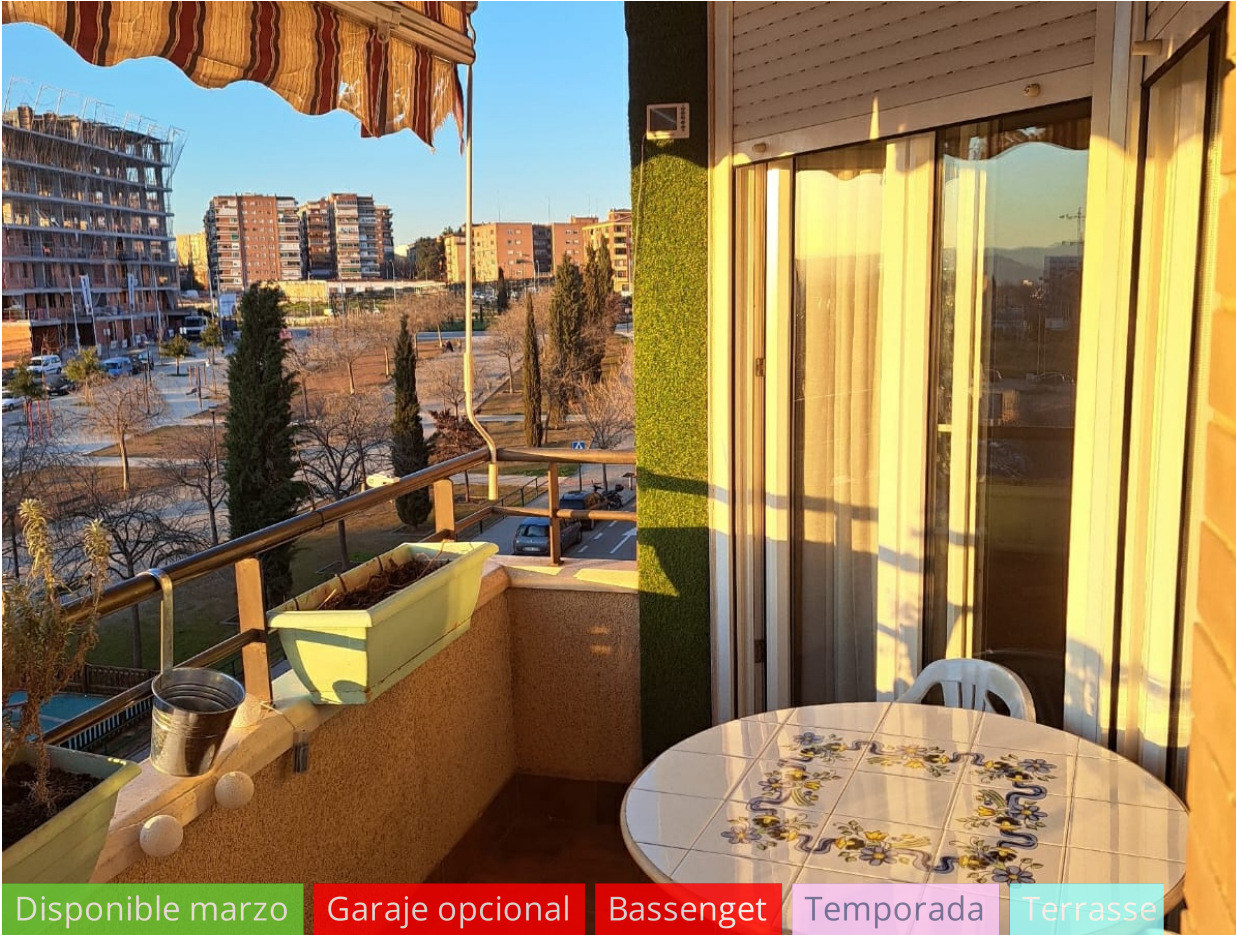

Leilighet til leie i Rosaleda (Granada)

Beskrivelse

Egenskaper

Generell

- 3. etasje
- Stue-spisestue
- Åpent kjøkken
- 1 Soverom
- 1 Bad
- 1 Terrasser
- Basseng

Areal

- Byggeareal: 50 m²
- Bruttoareal: 45 m²